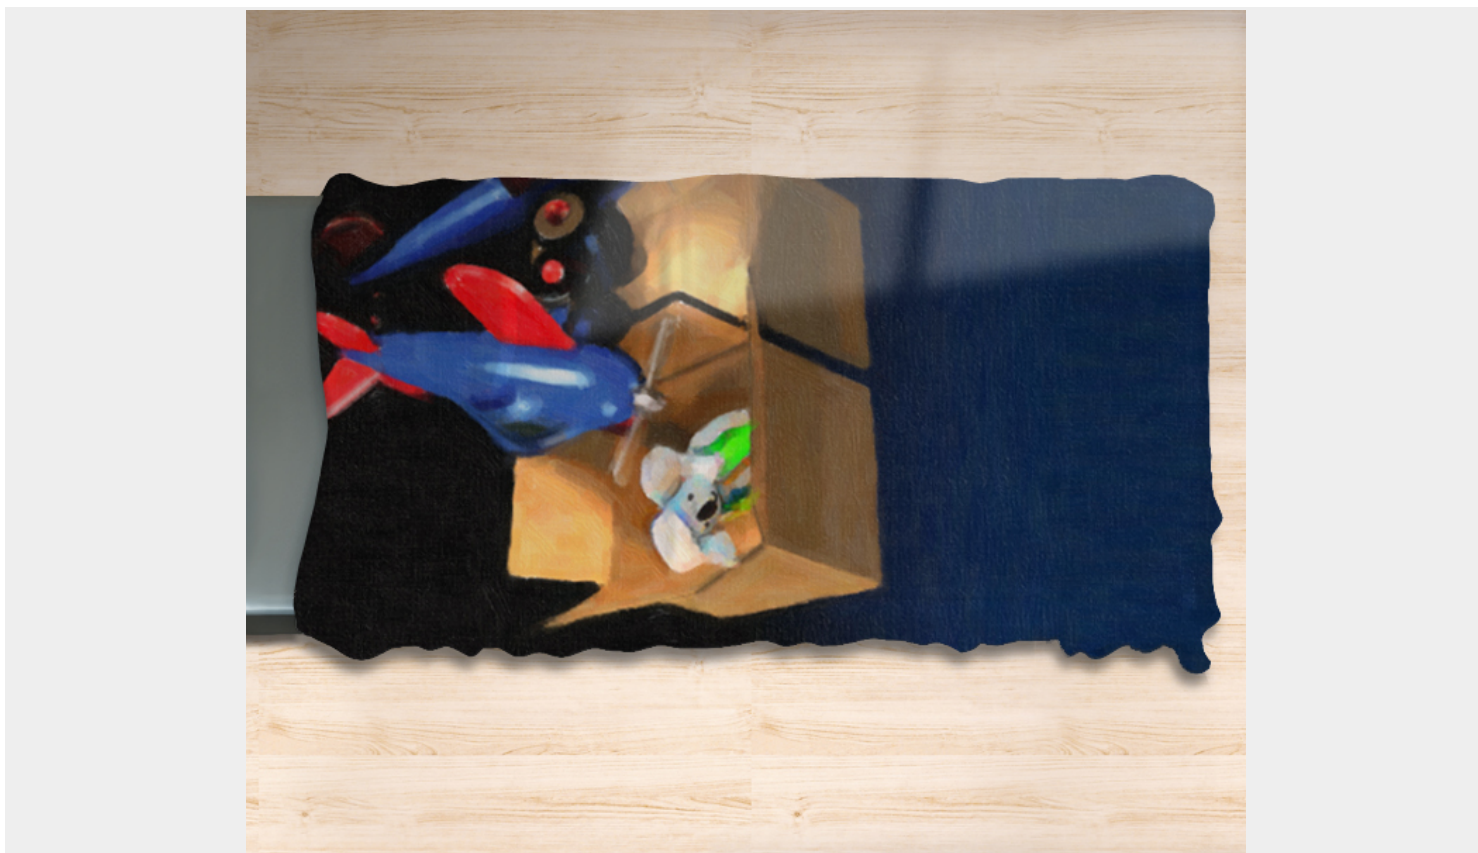

SNOW KOALAS TWIN FLAT SHEET 3

SKU: N/A | **Categories:** [Fantasy](#), [Games](#), [Klassic Koalas](#), [Snow Koalas](#) | **Tags:** [Fantasy](#), [Games](#), [KJ Gamez](#), [Klassic Koalas](#), [Shop Bedroom](#), [Shop Interiors](#), [Snow Koalas](#)