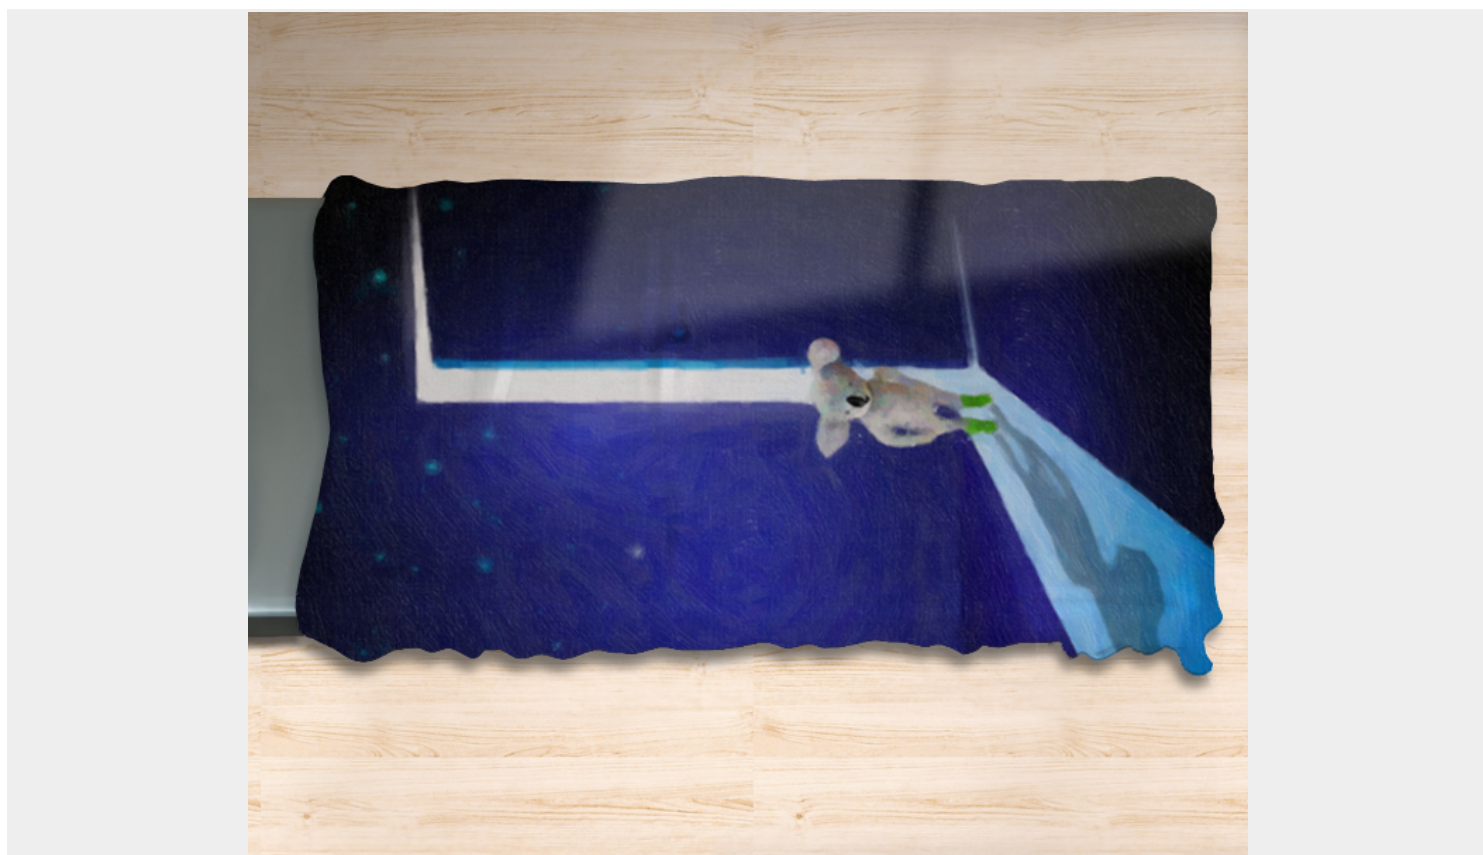

## SNOW KOALAS TWIN FLAT SHEET 2

**SKU:** N/A | **Categories:** [Fantasy](#), [Games](#), [Klassic Koalas](#), [Snow Koalas](#) | **Tags:** [Fantasy](#), [Games](#), [KJ Gamez](#), [Klassic Koalas](#), [Shop Bedroom](#), [Shop Interiors](#), [Snow Koalas](#)