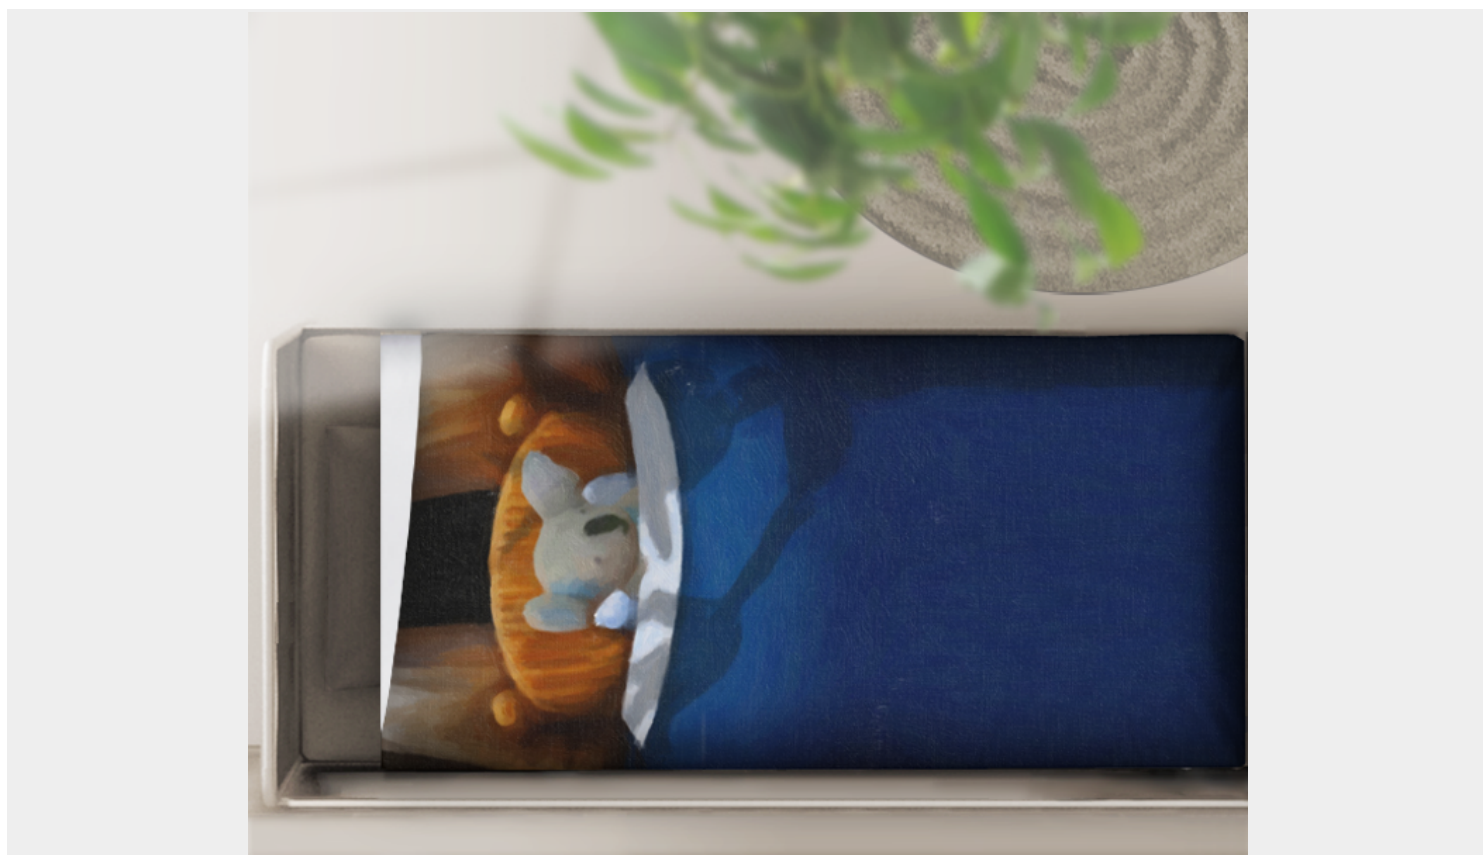

SNOW KOALAS TWIN DUVET COVER 1

SKU: N/A | **Categories:** [Fantasy](#), [Games](#), [Klassic Koalas](#), [Snow Koalas](#) | **Tags:** [Fantasy](#), [Games](#), [KJ Gamez](#), [Klassic Koalas](#), [Shop Bedroom](#), [Shop Interiors](#), [Snow Koalas](#)